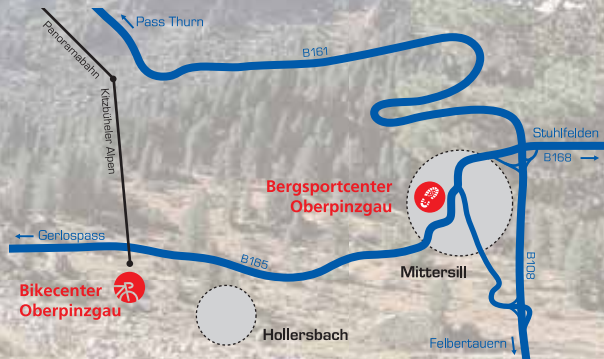

STANDORTE

(locations)